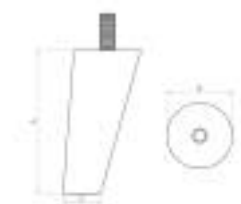

## NOGA TYP NEO 15 CM, SKOŚNA DO MEBLI, BIAŁA, ZE SZPILKĄ M8 X 25 MM

product cod: 15BS1504525B

category: Kategorie > FURNITURE LEGS

Price gross: **€2.46**

Price net: €2.00

QR code:

### DANE TECHNICZNE

THREAD:

M8

HEIGHT:

150 MM

TYPE:

INCLINED

SHAPE:

White

Noga meblowa, nóżka bukowa toczona skośna 10 stopni, kształt stożka o wysokości 15 cm biała, średnica 45 mm na górze / 25 mm na dole z wkręconą szpilką M8 x 25 mm - część wystająca z nogi. Noga meblowa posiada zaciętą górę oraz dół - nie wymaga dodatkowego przycięcia po jej montażu. Wkręcona szpilka w nóżkę ułatwia jej montaż w różnych rodzajach mebli - za pomocą blach montażowych, które są dostępne w naszej ofercie lub nakrętką ericsona wkręconą z drugiej strony mebla. Nóżki z grupy NEO to wiele kształtów, kolorów i wysokości do zastosowania pojedynczo lub w komplecie. Zapraszamy do zapoznania się z innymi typami nóg meblowych w naszej ofercie. Nogi są sprzedawane oddzielnie - elementy montażowe należy dokupić oddzielnie. W przypadku dodatkowych pytań prosimy o kontakt z naszą firmą.